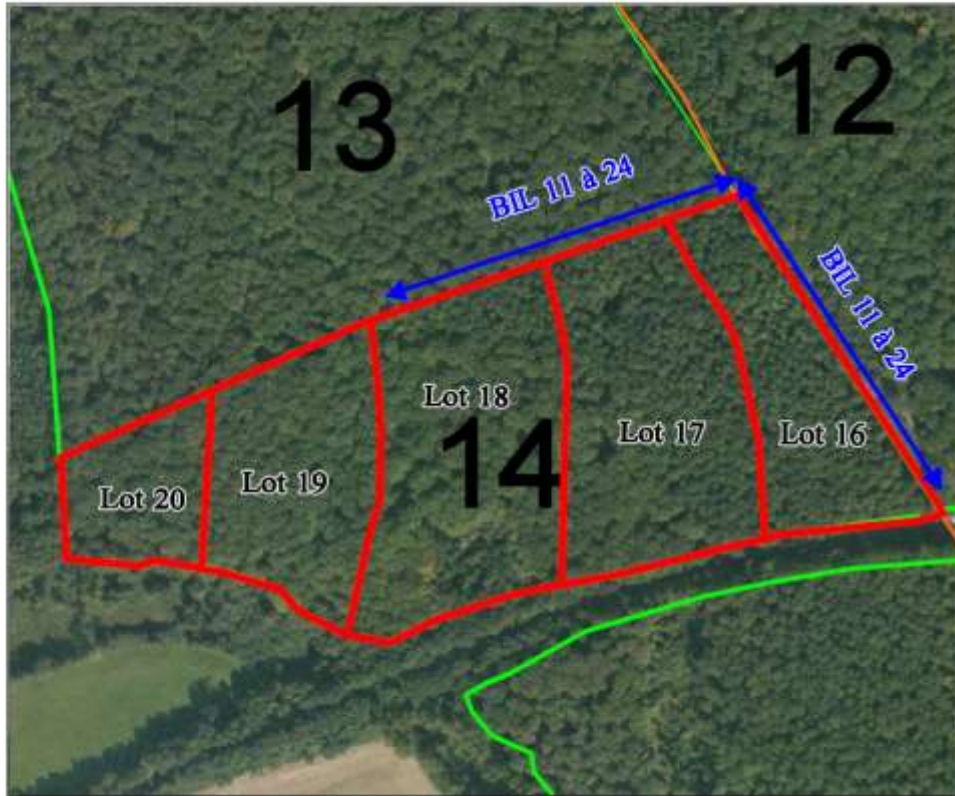

- Desserte
- Forêt
- Parcelle Forestière

Commentaires
Massif de l'Oberholz
Parcelle 14

Echelle : 1 : 3000

Auteur : Engel Frédéric

12/11/2018

© IGN / ONF : Toute reproduction interdite