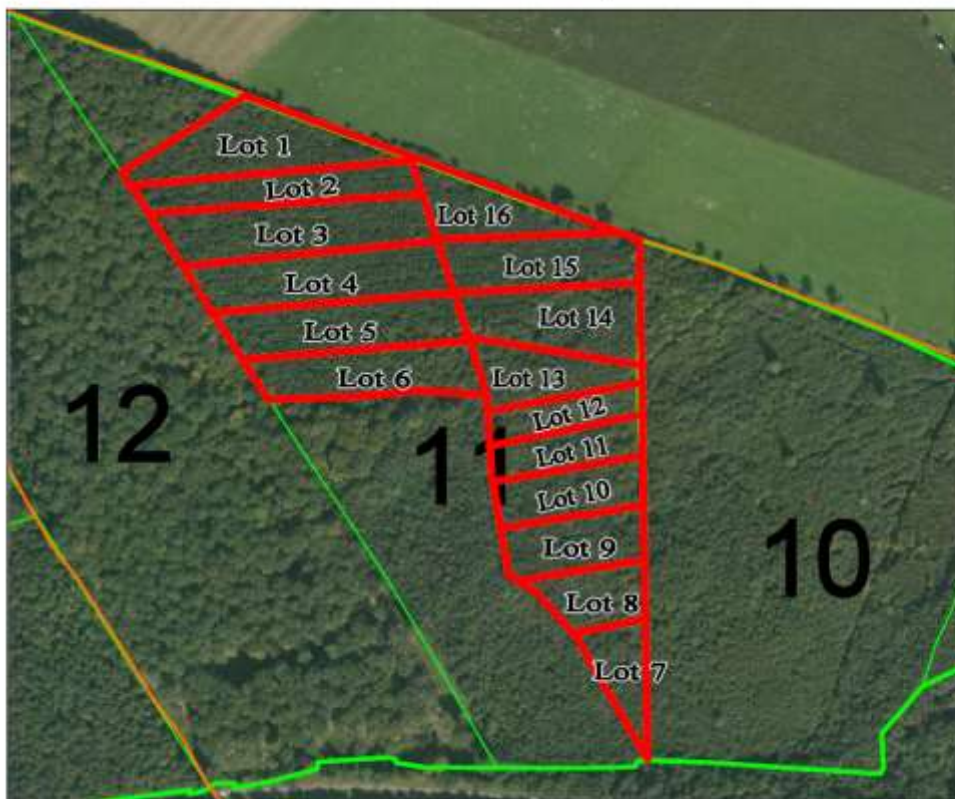

VENTE DE BOIS SUR PIED

N° LOT	PARCELLE	MISE A PRIX
OBERHOLZ		
1	11	180 €
2	11	180 €
3	11	180 €
4	11	180 €
5	11	180 €
6	11	180 €
7	11	180 €
8	11	180 €
9	11	180 €
10	11	180 €
11	11	180 €
12	11	180 €
13	11	180 €
14	11	180 €
15	11	180 €
16	11	180 €

LOTS DE BIL

N° LOT	PARCELLE	ESSENCE	VOLUME (m3)	MISE A PRIX
REISBOESCH				
1	27	Charme/Hêtre/Tilleul	6,55	270 €
2	27	Erable/Hêtre/Merisier/Tilleul	6,56	265 €
3	27	Chêne	5,32	210 €
4	27	Hêtre/Merisier	4,03	170 €
5	27	Chêne	6,45	260 €
6	27	Acacia	4,80	205 €
7	27	Chêne	2,13	85 €
8	27	Chêne	3,29	130 €
9	27	Chêne	6,08	245 €
10	27	Chêne	5,77	230 €
OBERHOLZ				
11	14	Chêne	5,52	220 €
12	14	Frêne	5,00	210 €
13	14	Chêne	6,27	250 €
14	14	Chêne	5,67	225 €
15	14	Chêne	6,17	245 €
16	14	Chêne	5,72	230 €
17	14	Chêne	5,75	230 €
18	14	Chêne	5,72	230 €
19	14	Chêne	5,02	200 €
20	14	Chêne	4,90	195 €
21	14	Chêne	4,47	180 €
22	14	Chêne	4,38	175 €
23	14	Chêne	4,89	195 €
24	14	Chêne	4,43	180 €
REIHERWALD				
25	2	Chêne/Chêne Rouge	5,98	240 €
26	4	Hêtre	7,42	315 €
27	4	Chêne	5,55	220 €
28	4	Hêtre	6,97	295 €
29	4	Hêtre	7,25	305 €
30	4	Hêtre	6,37	270 €
31	4	Hêtre	5,60	235 €
32	4	Hêtre	6,60	280 €
33	4	Hêtre	7,09	300 €
34	4	Chêne	4,63	185 €
35	4	Hêtre	7,72	325 €
36	4	Hêtre	6,25	265 €
37	4	Chêne	6,47	260 €
38	4	Hêtre	7,69	325 €
39	4	Hêtre	7,12	300 €
40	4	Hêtre	7,80	330 €
41	4	Hêtre	5,60	235 €
42	4	Chêne	7,25	290 €

© IGN / ONF : Toute reproduction interdite

- Desserte
- Forêt
- Parcelle Forestière

Commentaires
Massif de l'Oberholz
Parcelle 14

Echelle : 1 : 3000

Auteur : Engel Frédéric

12/11/2018

© IGN / ONF : Toute reproduction interdite

- Desserte
- Forêt
- Parcelle Forestière

Commentaires
Massif de l'Oberholz
Parcelle 11

Echelle : 1 : 3500

Auteur : Engel Frédéric

12/11/2018

© IGN / ONF : Toute reproduction interdite