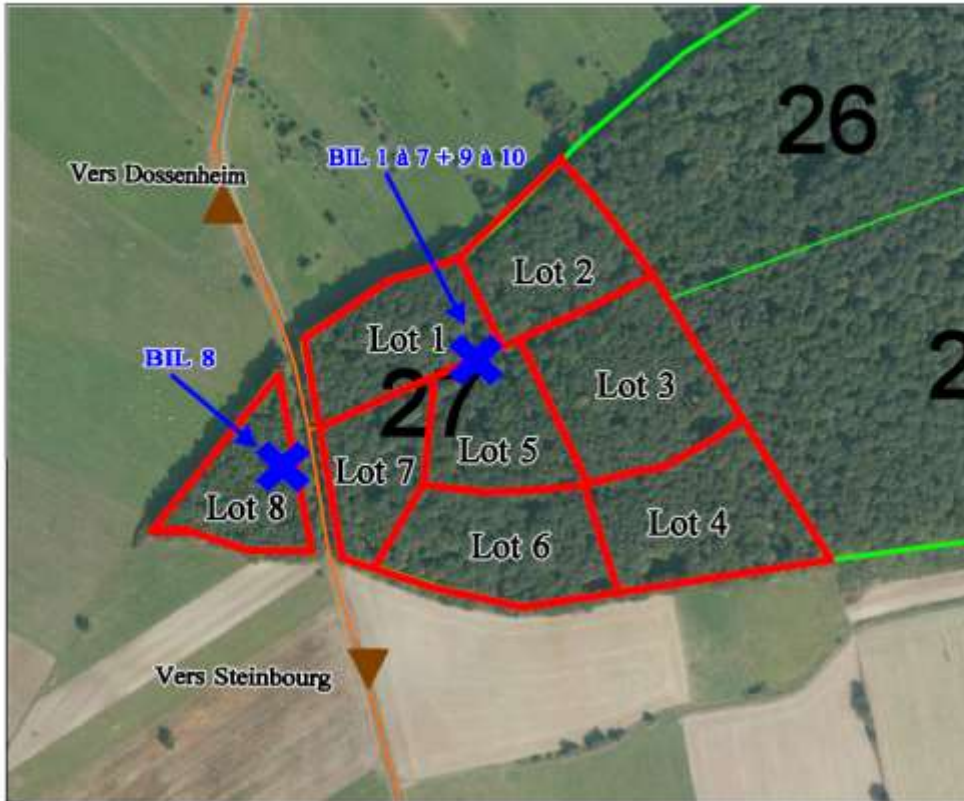

LES MISES A PRIX SONT HORS TAXES (TVA 20 % EN SUS).

LES ENCHERES SE FERONT PAR TRANCHES DE 5 € MINIMUM.

REGLEMENT PAR CHEQUE LE JOUR DE LA VENTE

CONDITIONS D'EXPLOITATION :

- ABATTAGE D'ARBRES SUR PIED INTERDIT (ARBRES SECS Y COMPRIS), SAUF POUR LA PARCELLE 11 DE L'OBERHOLZ (VENTE DE BOIS SUR PIED) ;
- EVITER DE RENTRER DANS LES PARCELLES PENDANT LES PERIODES OU LE SOL EST DETREMPE ;
- UTILISER LES PISTES DE DEBARDAGE ET LES CLOISONNEMENTS DÉJÀ EXISTANTS AVEC LES TRACTEURS ;
- FEUX INTERDITS.

DELAI DE FACONNAGE ET DE VIDANGE : 30 JUIN 2019

FC de Bouxwiller

Lots de rémanents et BIL 2018

- Desserte
- Forêt
- Parcelle Forestière

Commentaires
Massif du Reilsboesch
Parcelle 27

Echelle : 1 : 4000

Auteur : Engel Frédéric
12/11/2018